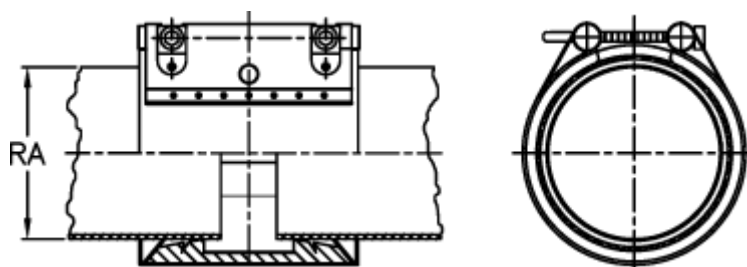

Varenummer: 025778300188
Beskrivelse: Norma Connect rørkobling
GRIP W5 Ø=188,0 EPDM, 16 bar

Mål

Note = Kontakt os for yderligere informationer.

RA = 188